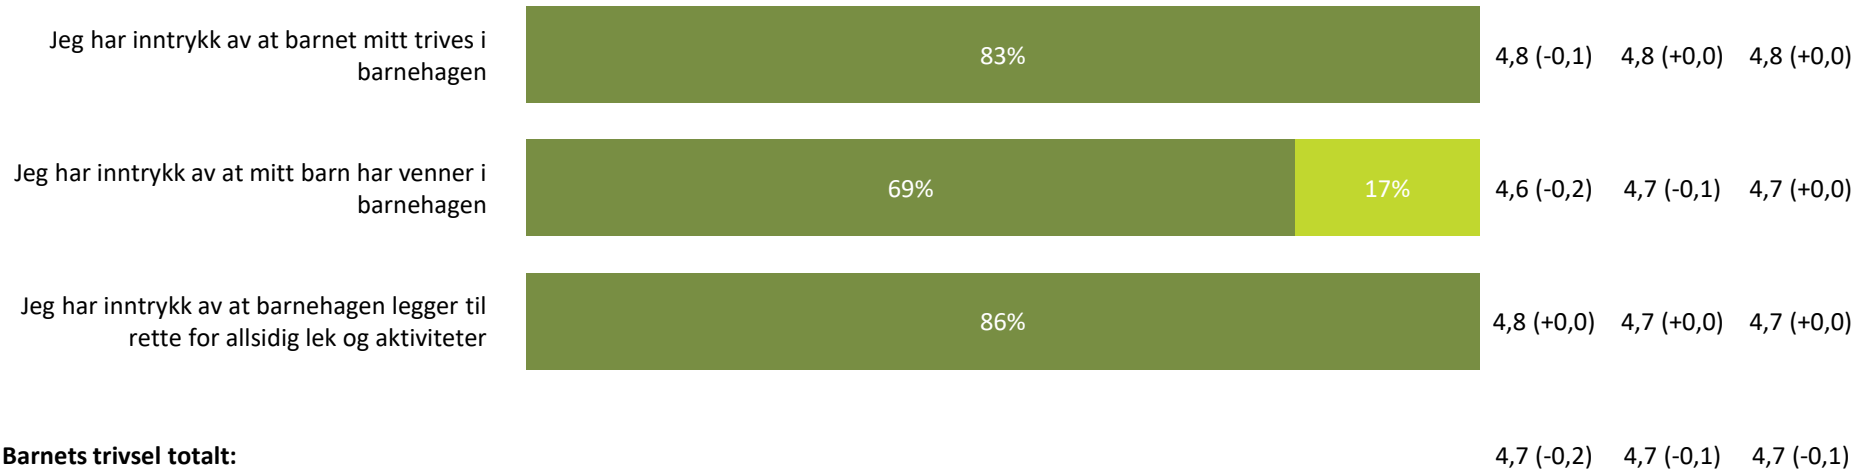

Barnets trivsel

Hvor enig eller uenig er du i følgende utsagn:

■ Helt enig ■ Delvis enig ■ Verken enig eller uenig ■ Delvis uenig ■ Helt uenig ■ Vet ikke