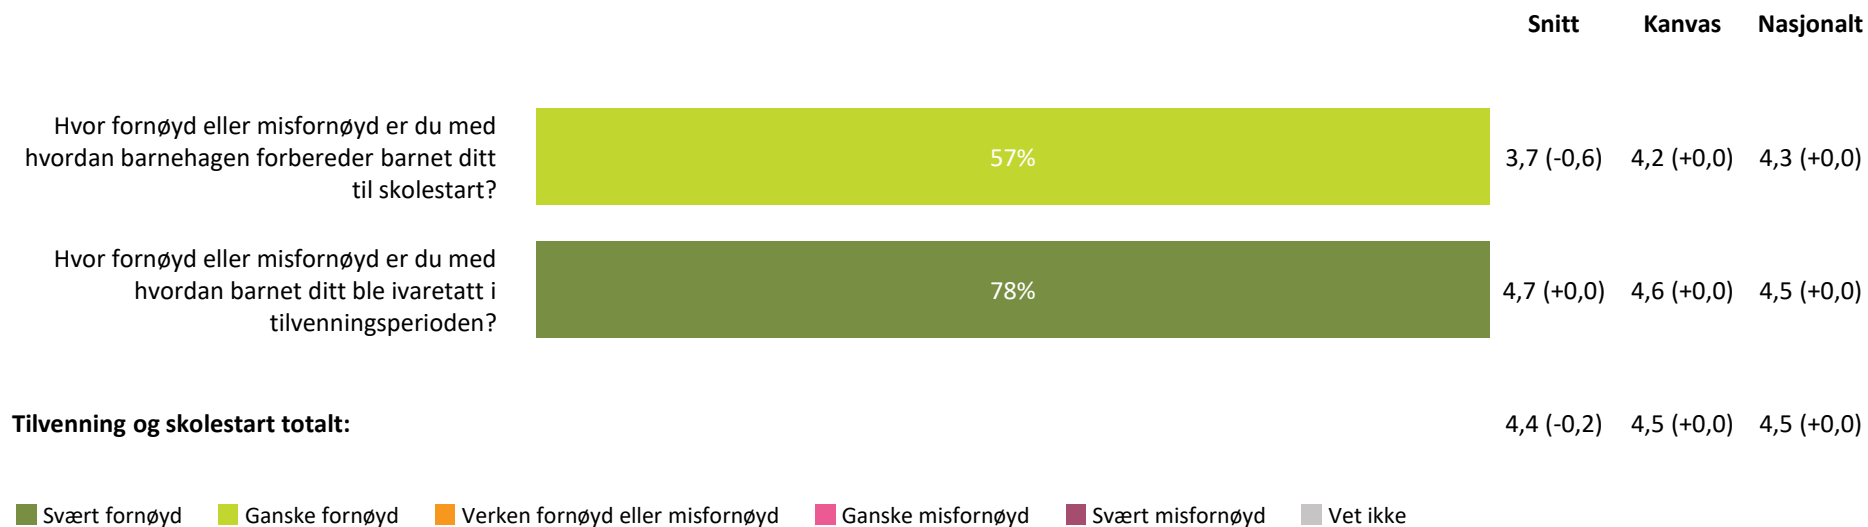

Tilvenning og skolestart