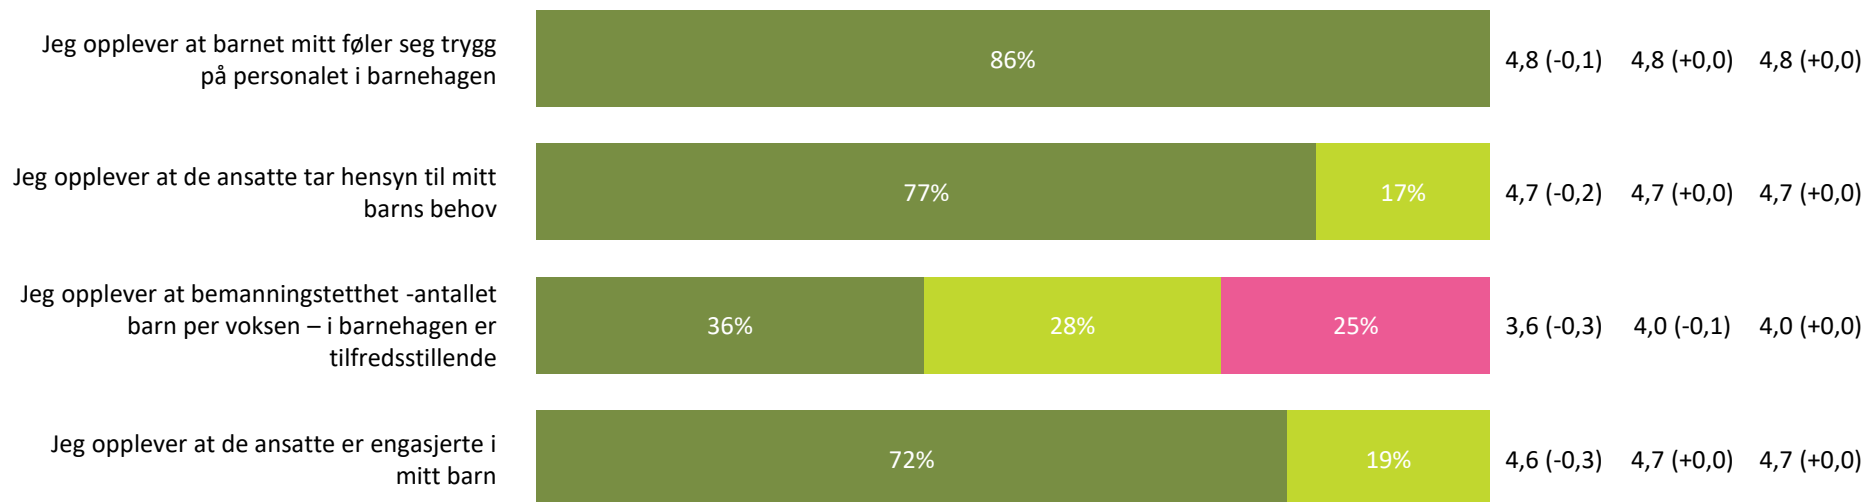

Ute- og innemiljø

Hvor fornøyd eller misfornøyd er du med:

Ute- og innemiljø totalt:

4,1 (-0,2) 4,2 (+0,0) 4,2 (+0,0)

Relasjon mellom barn og voksen

Hvor enig eller uenig er du i følgende utsagn:

Relasjon mellom barn og voksen totalt: