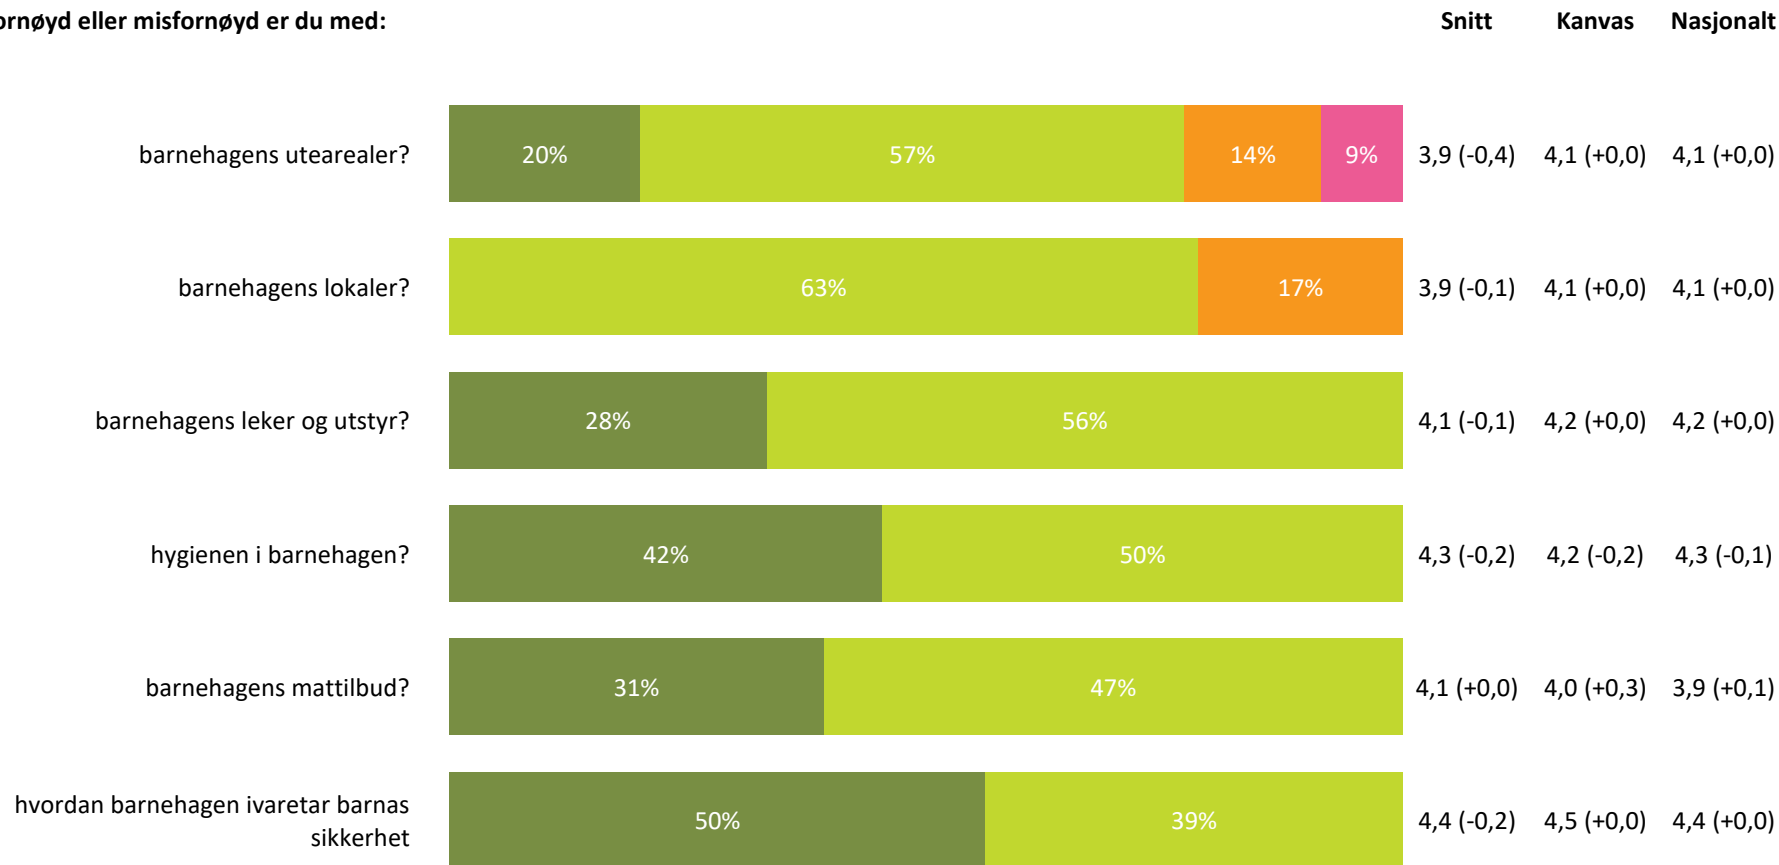

Ute- og innemiljø

Hvor fornøyd eller misfornøyd er du med:

Ute- og innemiljø totalt:

4,1 (-0,2) 4,2 (+0,0) 4,2 (+0,0)

Relasjon mellom barn og voksen

Hvor enig eller uenig er du i følgende utsagn:

Relasjon mellom barn og voksen totalt: