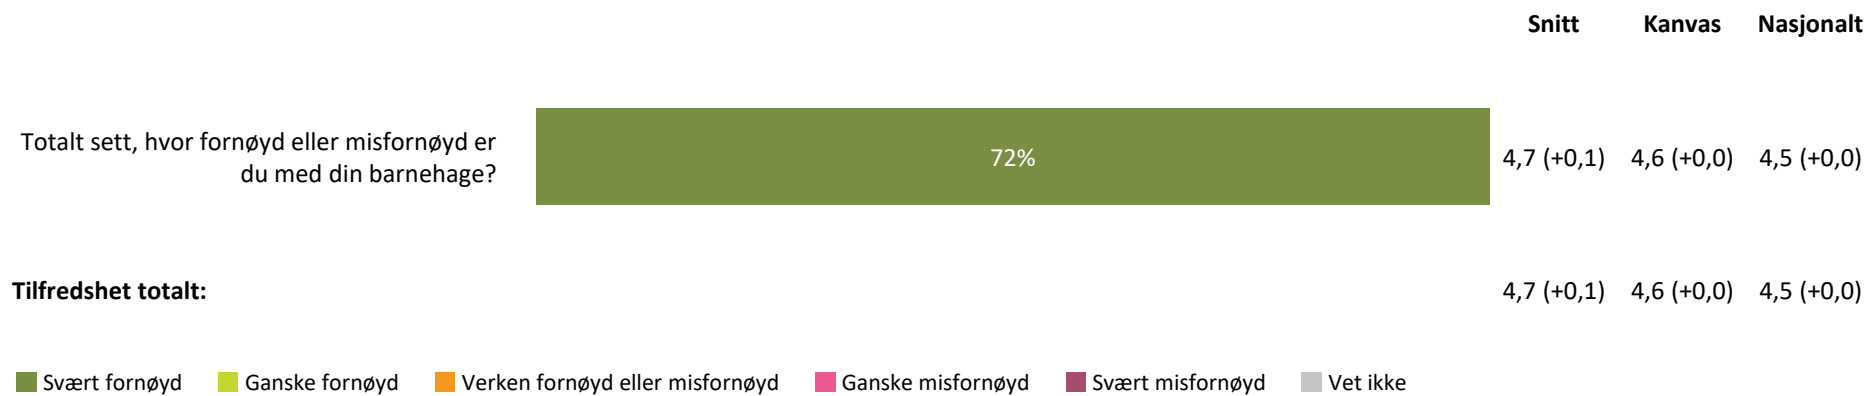

Tilfredshet