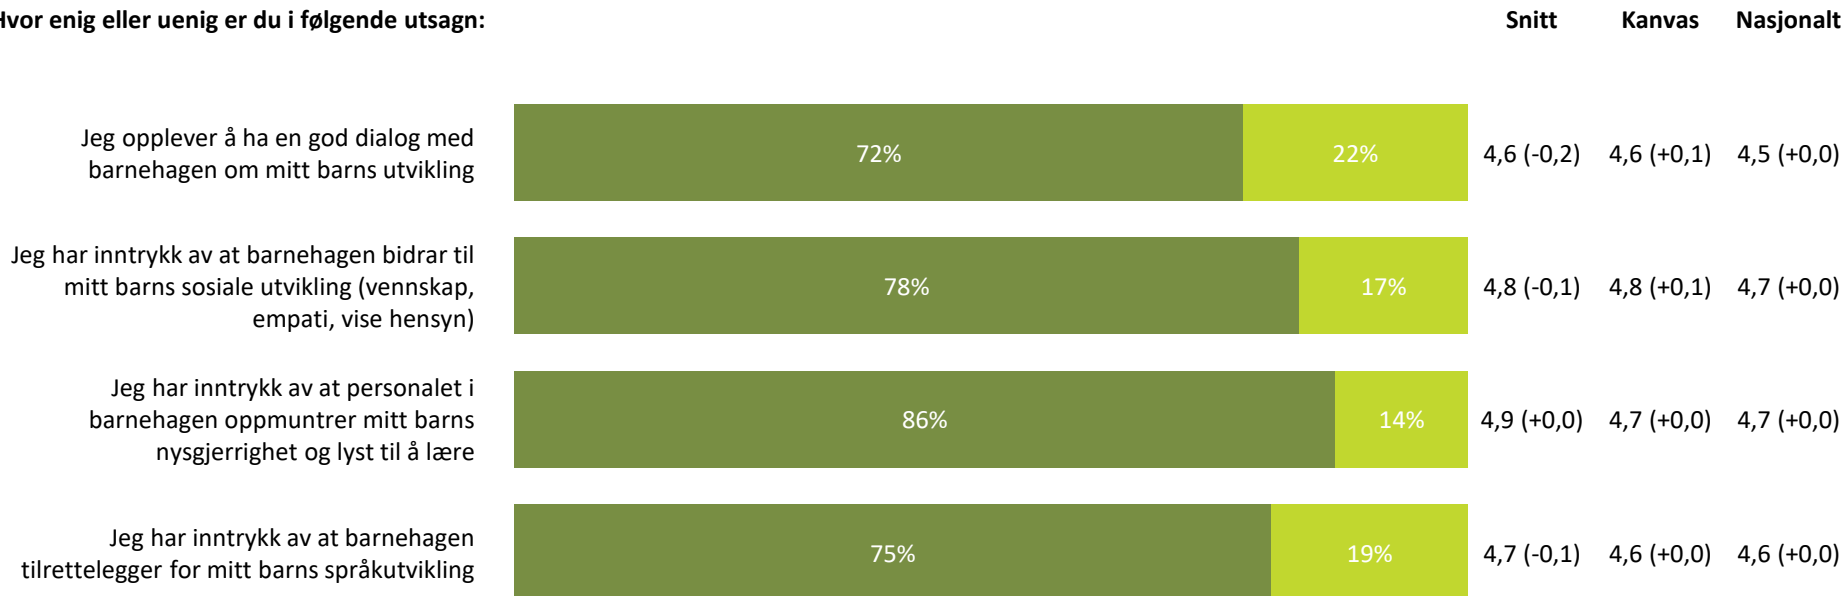

4,4 (-0,4) 4,4 (+0,0) 4,4 (+0,1)

Barnehagen er flinke til å informere om eventuelle endringer i personalgruppen

4,6 (+0,1) 4,3 (-0,1) 4,2 (+0,0)

Informasjon totalt:

4,5 (-0,2) 4,4 (+0,0) 4,3 (+0,0)

Helt enig Delvis enig Verken enig eller uenig Delvis uenig Helt uenig Vet ikke

Barnets utvikling

Hvor enig eller uenig er du i følgende utsagn:

Barnets utvikling totalt:

4,8 (-0,1) 4,7 (+0,1) 4,6 (+0,0)

Helt enig Delvis enig Verken enig eller uenig Delvis uenig Helt uenig Vet ikke

Medvirkning