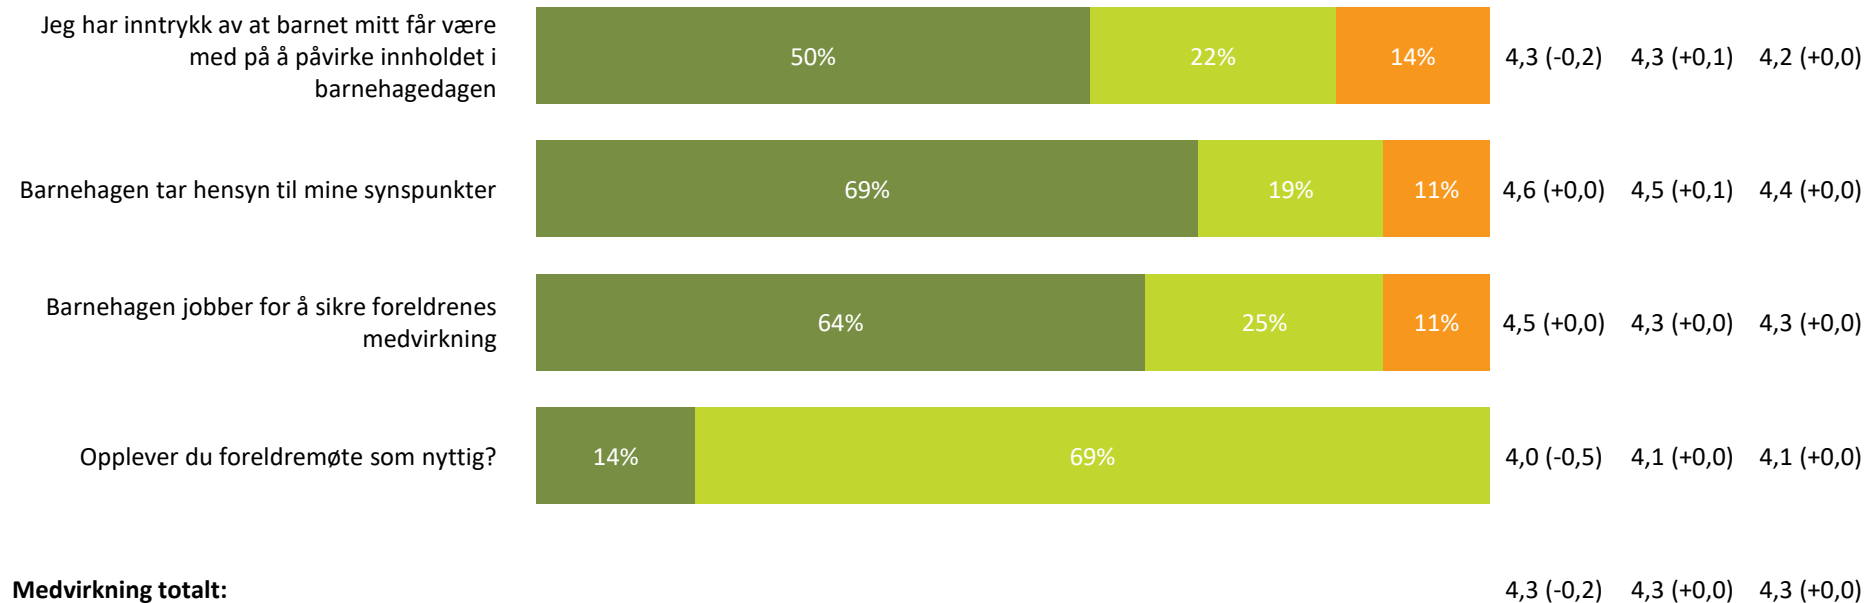

Medvirkning

Hvor enig eller uenig er du i følgende utsagn:

■ Helt enig ■ Delvis enig ■ Verken enig eller uenig ■ Delvis uenig ■ Helt uenig ■ Vet ikke