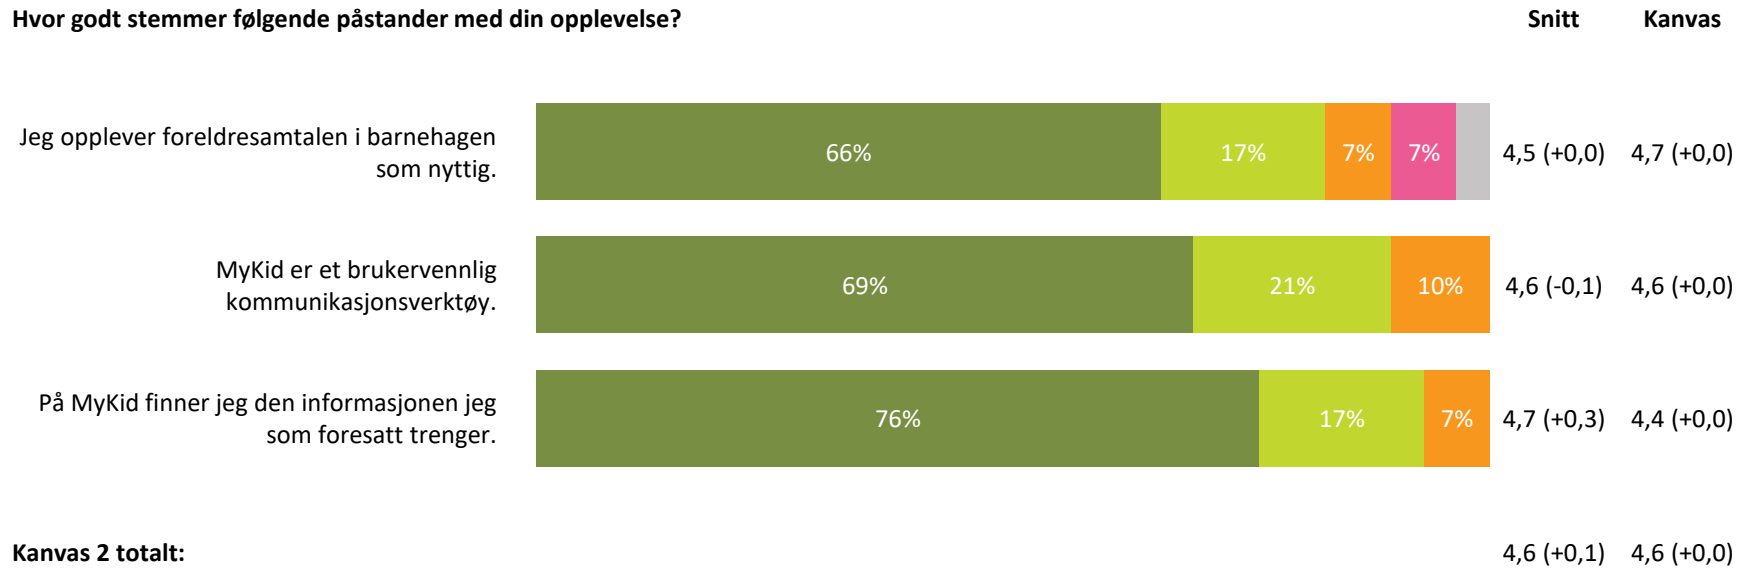

4,3 (+0,0)

4,5 (+0,0)

Kanvas 1 totalt:

4,3 (+0,0)

4,5 (+0,0)

■ Svært fornøyd ■ Ganske fornøyd ■ Verken fornøyd eller misfornøyd ■ Ganske misfornøyd ■ Svært misfornøyd ■ Ikke aktuelt/ Vet ikke

Hvor godt stemmer følgende påstander med din opplevelse?