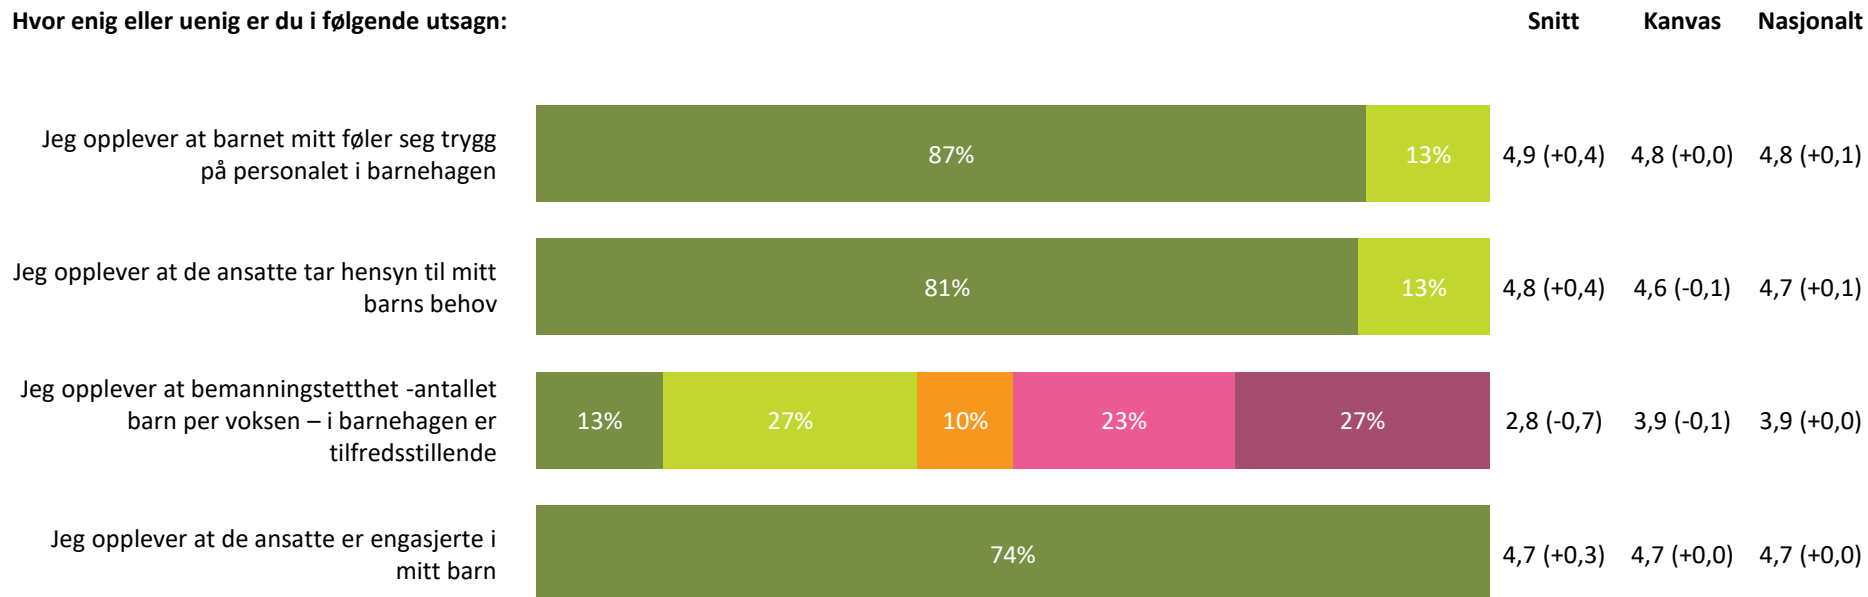

Ute- og innemiljø

Hvor fornøyd eller misfornøyd er du med:

Ute- og innemiljø totalt:

3,9 (-0,1) 4,2 (+0,0) 4,1 (+0,0)

Svært fornøyd **Ganske fornøyd** **Verken fornøyd eller misfornøyd** **Ganske misfornøyd** **Svært misfornøyd** **Vet ikke**

Relasjon mellom barn og voksen

Hvor enig eller uenig er du i følgende utsagn:

Relasjon mellom barn og voksen totalt:

4,3 (+0,1) 4,5 (+0,0) 4,5 (+0,0)

Barnets trivsel

Hvor enig eller uenig er du i følgende utsagn: