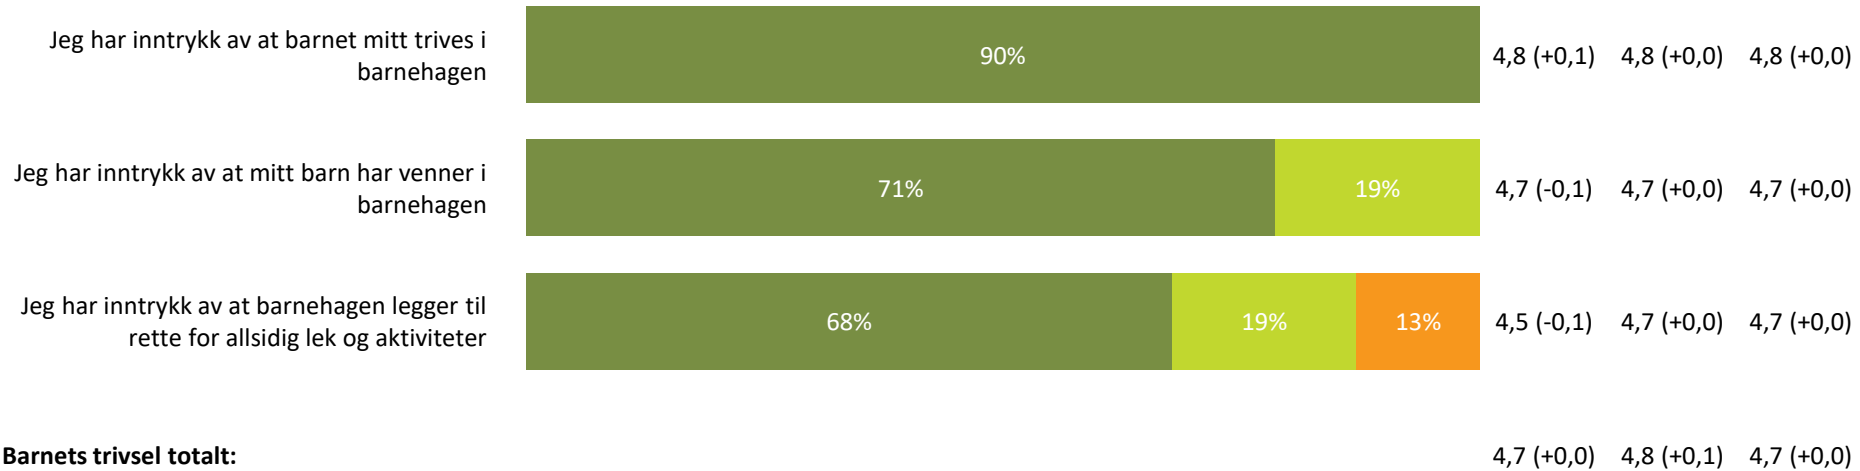

Relasjon mellom barn og voksen

Hvor enig eller uenig er du i følgende utsagn:

Relasjon mellom barn og voksen totalt:

4,3 (+0,1) 4,5 (+0,0) 4,5 (+0,0)

Barnets trivsel

Hvor enig eller uenig er du i følgende utsagn: