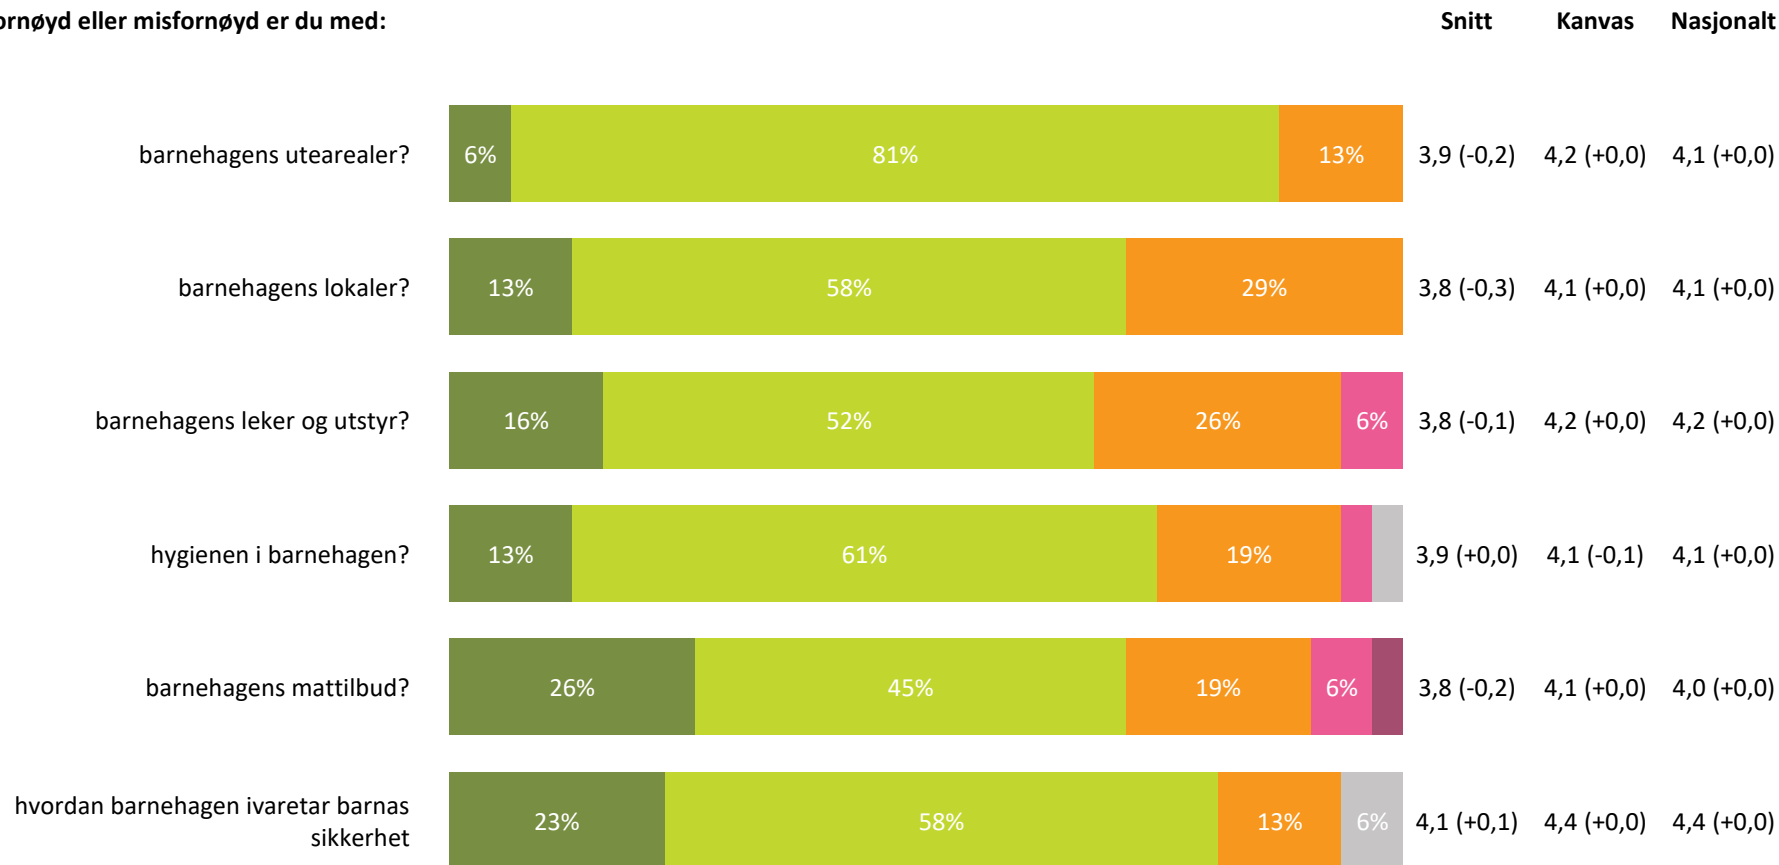

Ute- og innemiljø

Hvor fornøyd eller misfornøyd er du med:

Ute- og innemiljø totalt:

3,9 (-0,1) 4,2 (+0,0) 4,1 (+0,0)

Svært fornøyd **Ganske fornøyd** **Verken fornøyd eller misfornøyd** **Ganske misfornøyd** **Svært misfornøyd** **Vet ikke**