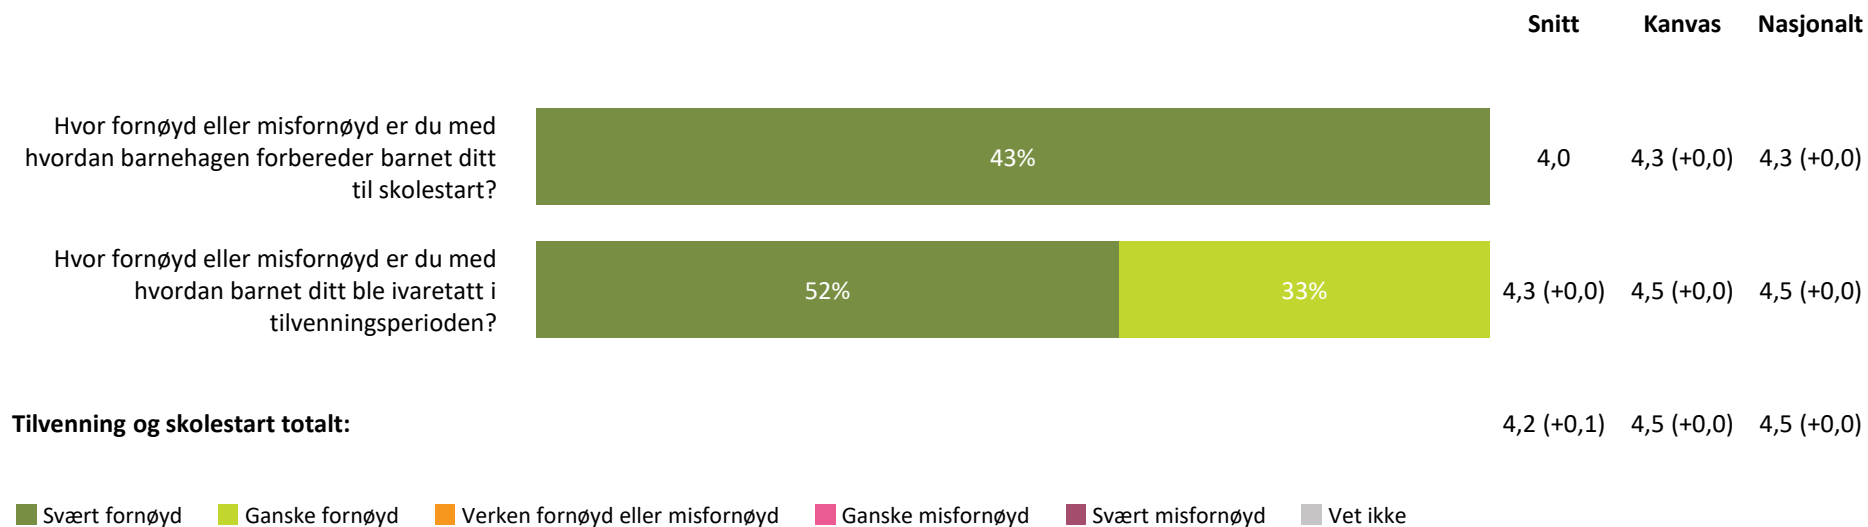

Tilvenning og skolestart