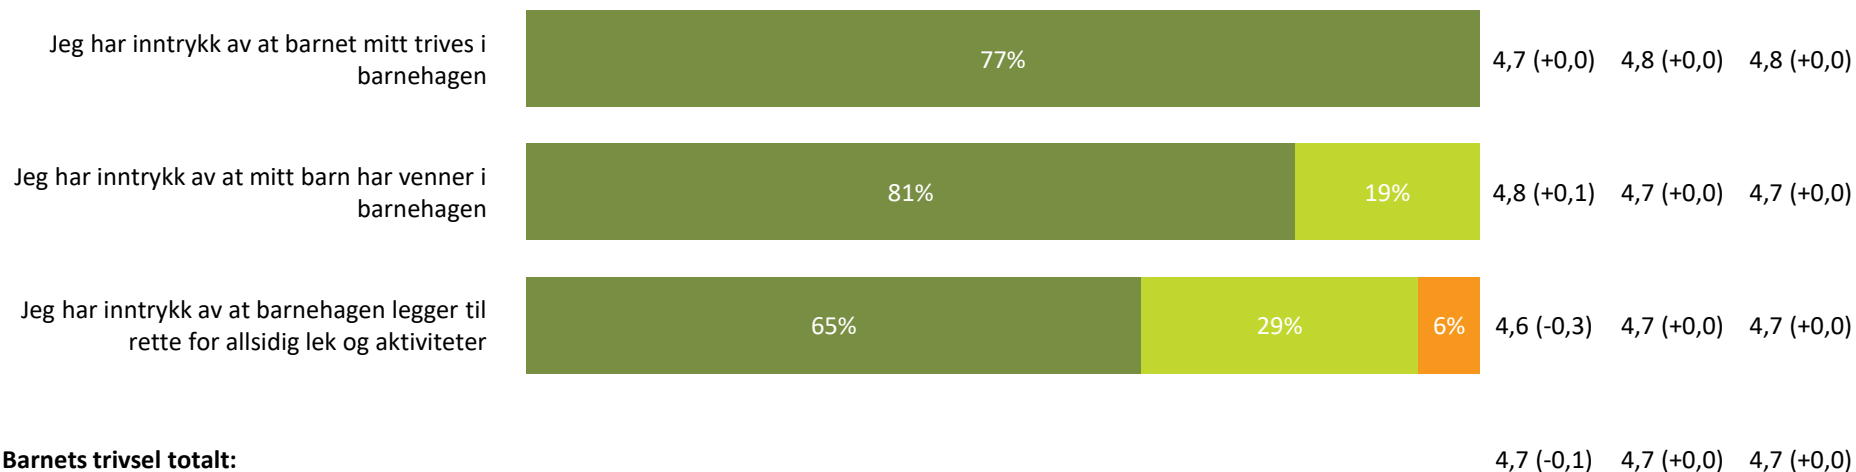

Barnets trivsel

Hvor enig eller uenig er du i følgende utsagn:

■ Helt enig ■ Delvis enig ■ Verken enig eller uenig ■ Delvis uenig ■ Helt uenig ■ Vet ikke