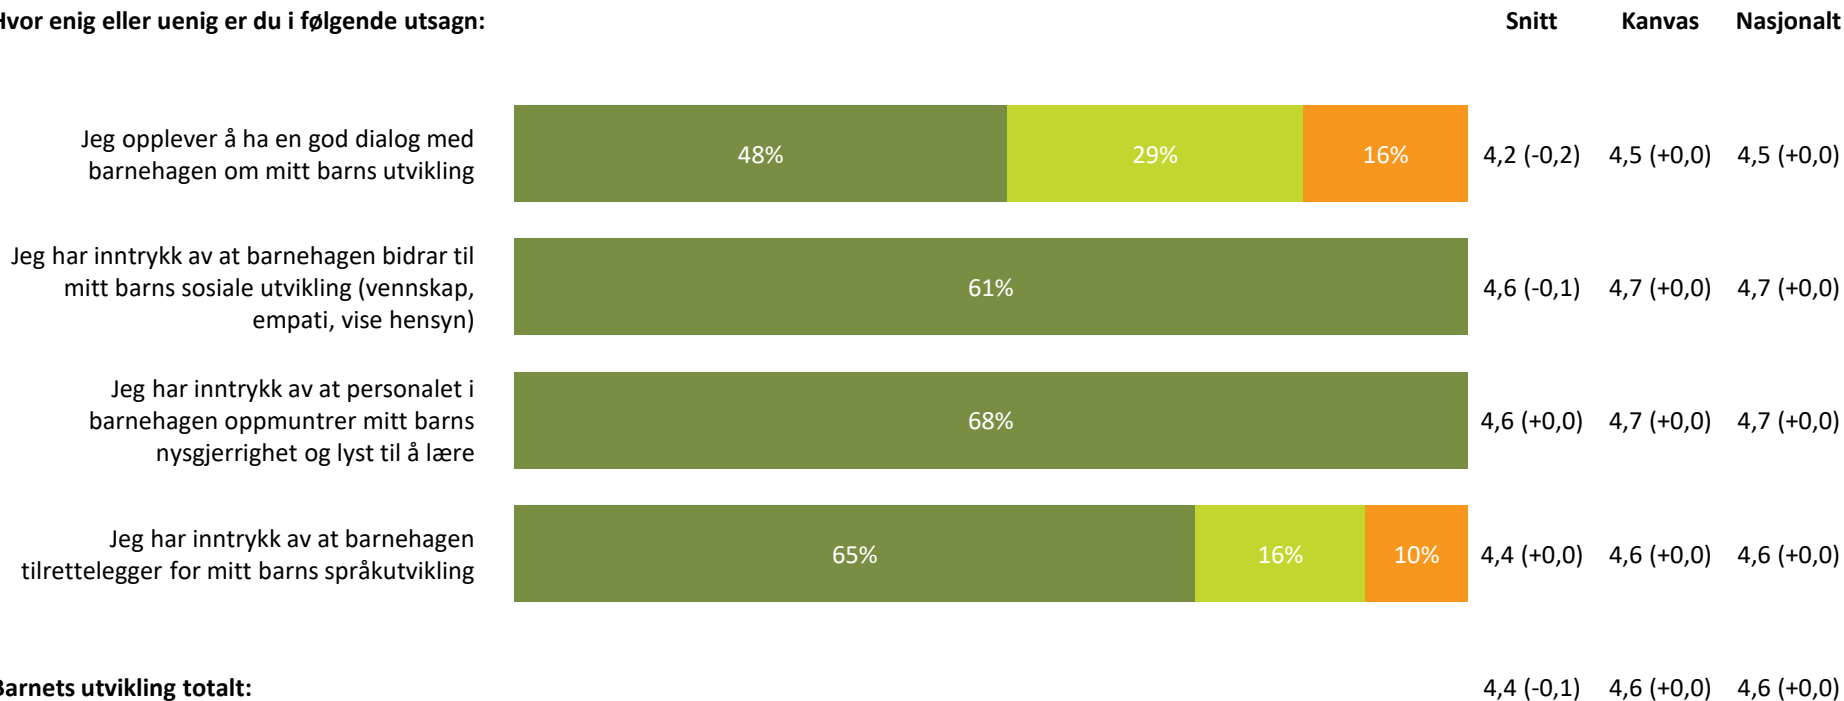

Barnehagen er flinke til å informere om eventuelle endringer i personalgruppen

4,4 (+0,3) 4,3 (+0,1) 4,1 (+0,1)

Informasjon totalt:

4,4 (+0,0) 4,3 (+0,0) 4,2 (+0,0)

■ Helt enig ■ Delvis enig ■ Verken enig eller uenig ■ Delvis uenig ■ Helt uenig ■ Vet ikke

Barnets utvikling

Hvor enig eller uenig er du i følgende utsagn:

 Helt enig  Delvis enig  Verken enig eller uenig  Delvis uenig  Helt uenig  Vet ikke

Medvirkning

Hvor enig eller uenig er du i følgende utsagn: