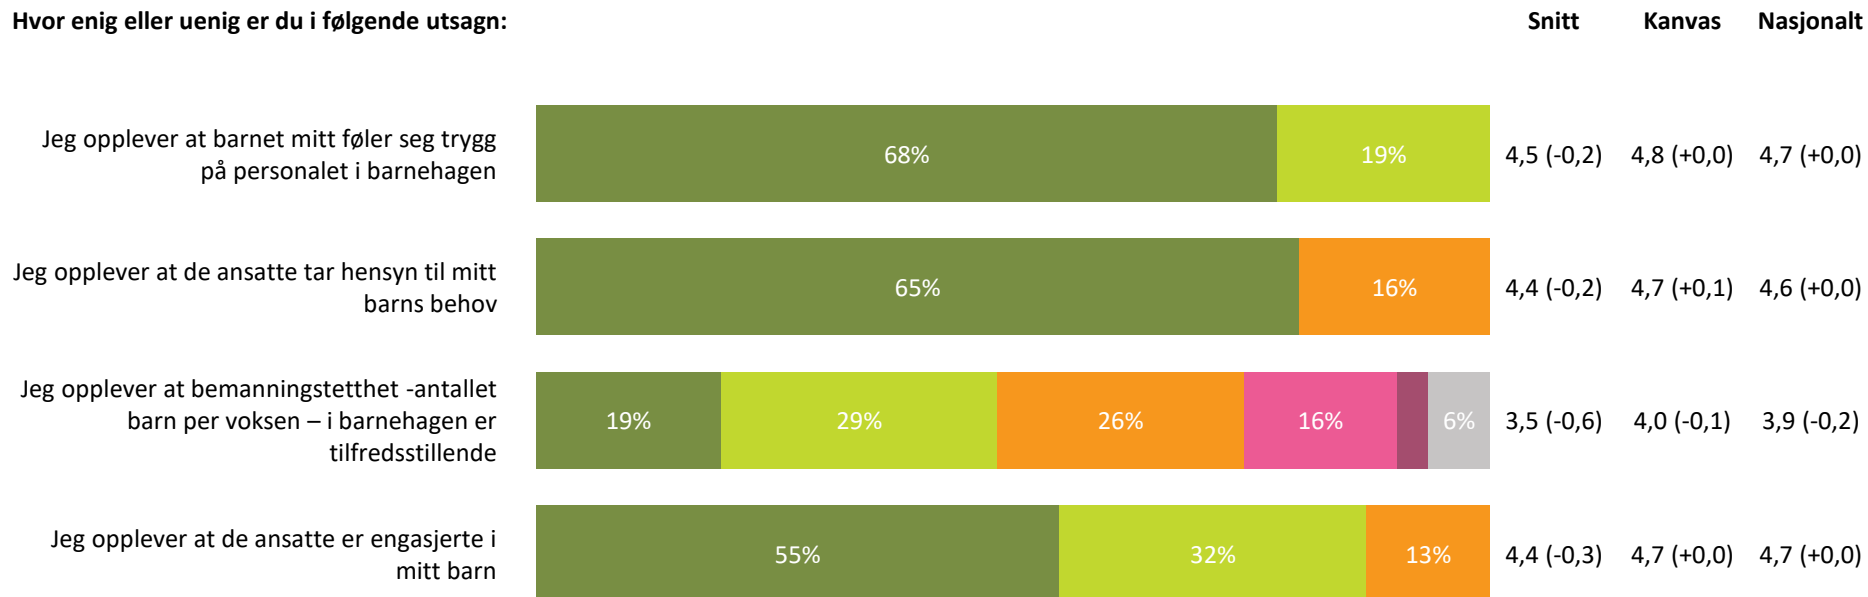

Ute- og innemiljø

Hvor fornøyd eller misfornøyd er du med:

Ute- og innemiljø totalt:

4,0 (-0,2) 4,2 (+0,0) 4,1 (+0,0)

■ Svært fornøyd
 ■ Ganske fornøyd
 ■ Verken fornøyd eller misfornøyd
 ■ Ganske misfornøyd
 ■ Svært misfornøyd
 ■ Vet ikke

Relasjon mellom barn og voksen

Hvor enig eller uenig er du i følgende utsagn:

Relasjon mellom barn og voksen totalt:

4,2 (-0,3) 4,5 (-0,1) 4,5 (+0,0)

■ Helt enig
 ■ Delvis enig
 ■ Verken enig eller uenig
 ■ Delvis uenig
 ■ Helt uenig
 ■ Vet ikke