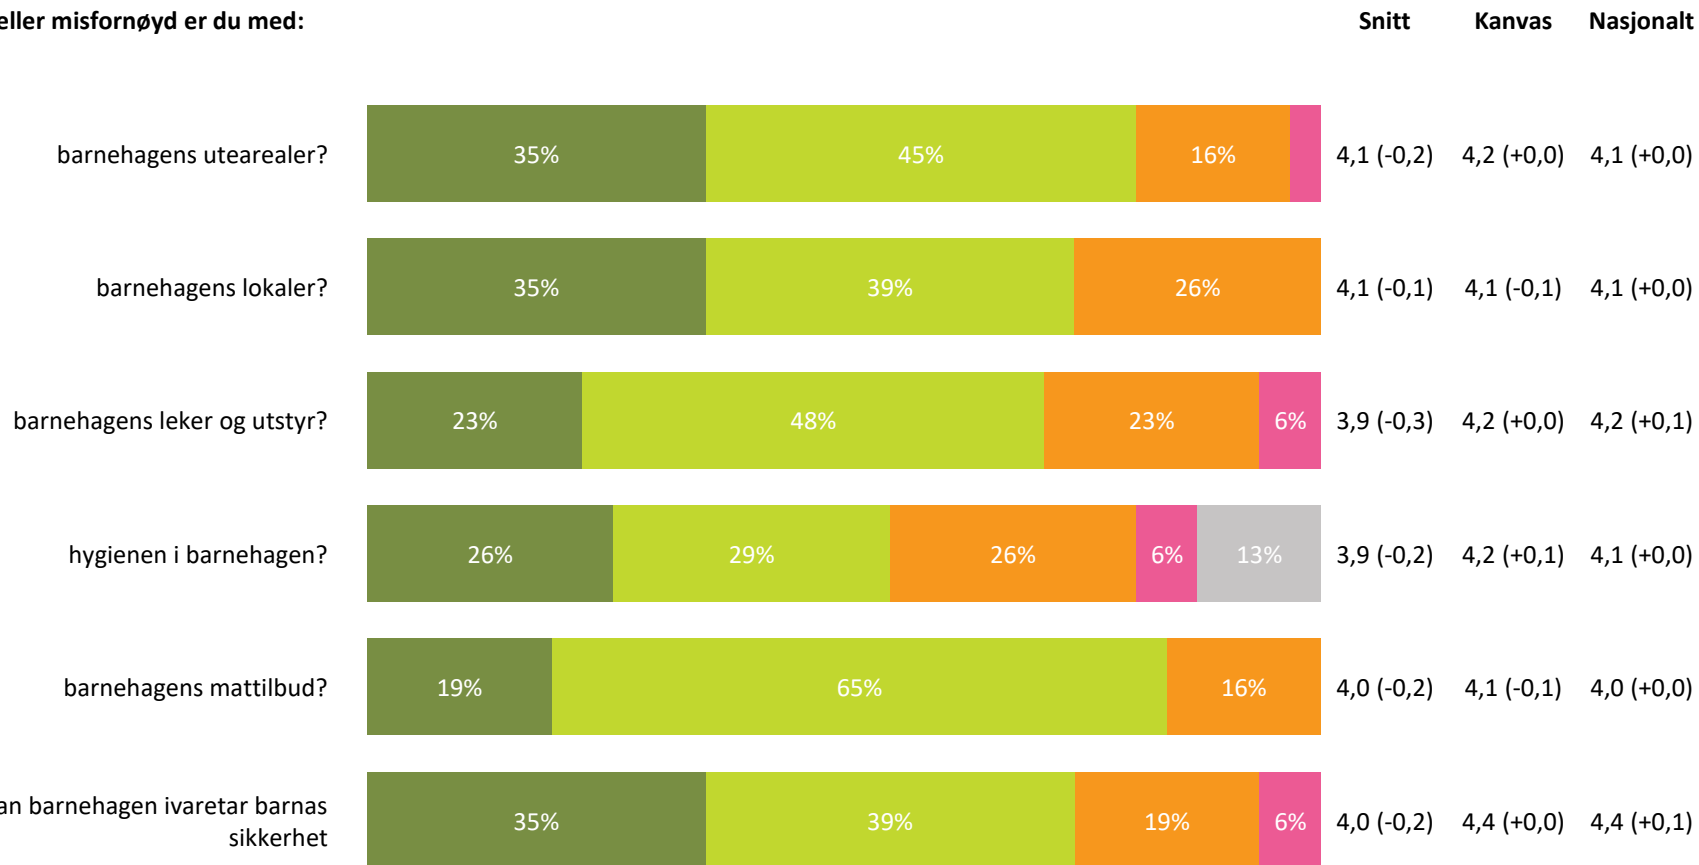

Ute- og innemiljø

Hvor fornøyd eller misfornøyd er du med:

Ute- og innemiljø totalt:

4,0 (-0,2) 4,2 (+0,0) 4,1 (+0,0)

■ Svært fornøyd
 ■ Ganske fornøyd
 ■ Verken fornøyd eller misfornøyd
 ■ Ganske misfornøyd
 ■ Svært misfornøyd
 ■ Vet ikke

Relasjon mellom barn og voksen

Hvor enig eller uenig er du i følgende utsagn:

Relasjon mellom barn og voksen totalt:

4,2 (-0,3) 4,5 (-0,1) 4,5 (+0,0)

■ Helt enig
 ■ Delvis enig
 ■ Verken enig eller uenig
 ■ Delvis uenig
 ■ Helt uenig
 ■ Vet ikke