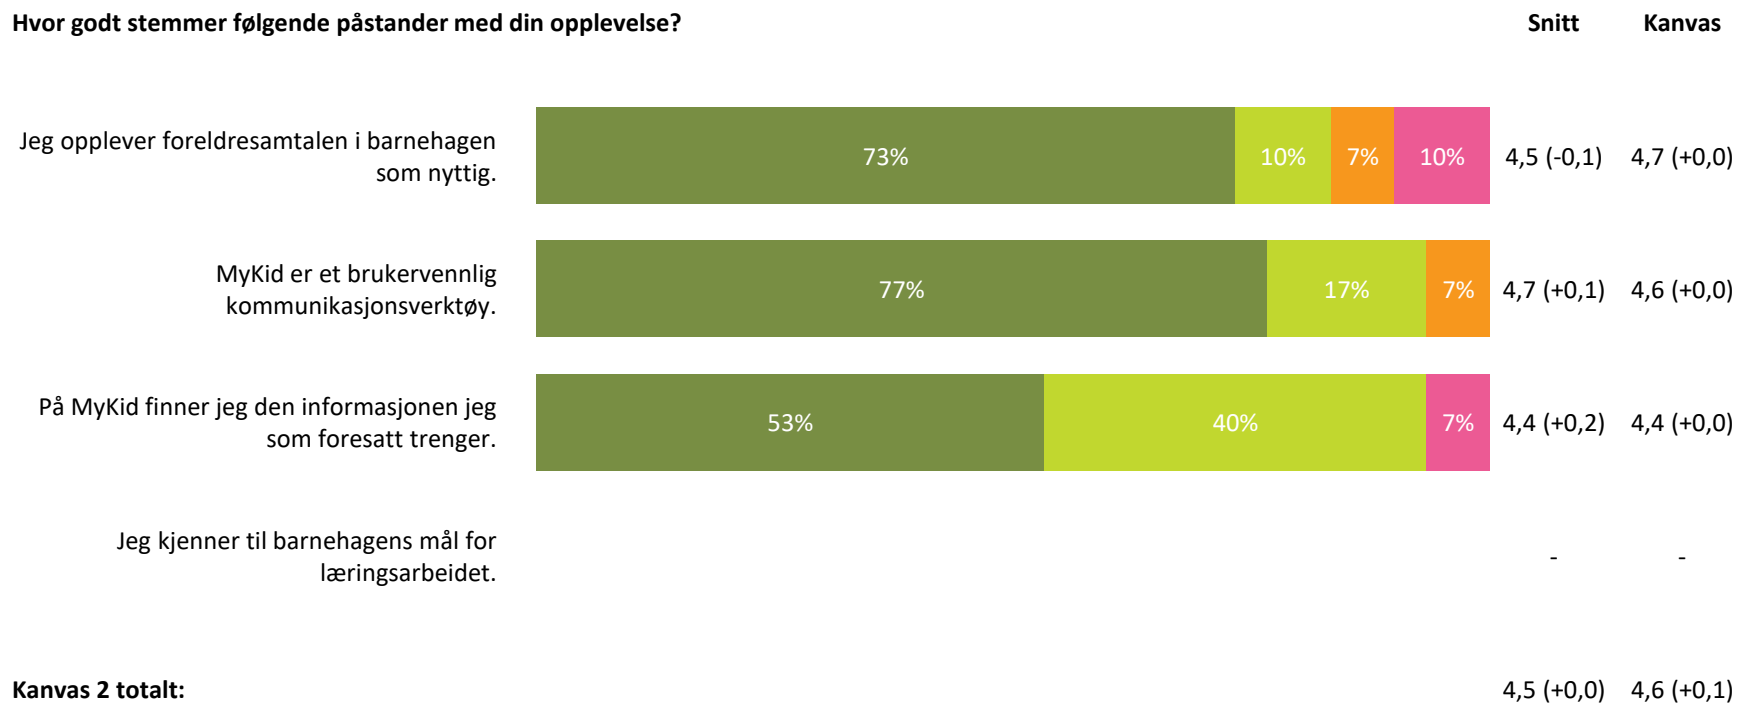

4,3 (-0,3)

4,5 (+0,0)

Kanvas 1 totalt:

4,3 (-0,2)

4,5 (+0,0)

■ Svært fornøyd ■ Ganske fornøyd ■ Verken fornøyd eller misfornøyd ■ Ganske misfornøyd ■ Svært misfornøyd ■ Ikke aktuelt/ Vet ikke

Hvor godt stemmer følgende påstander med din opplevelse?