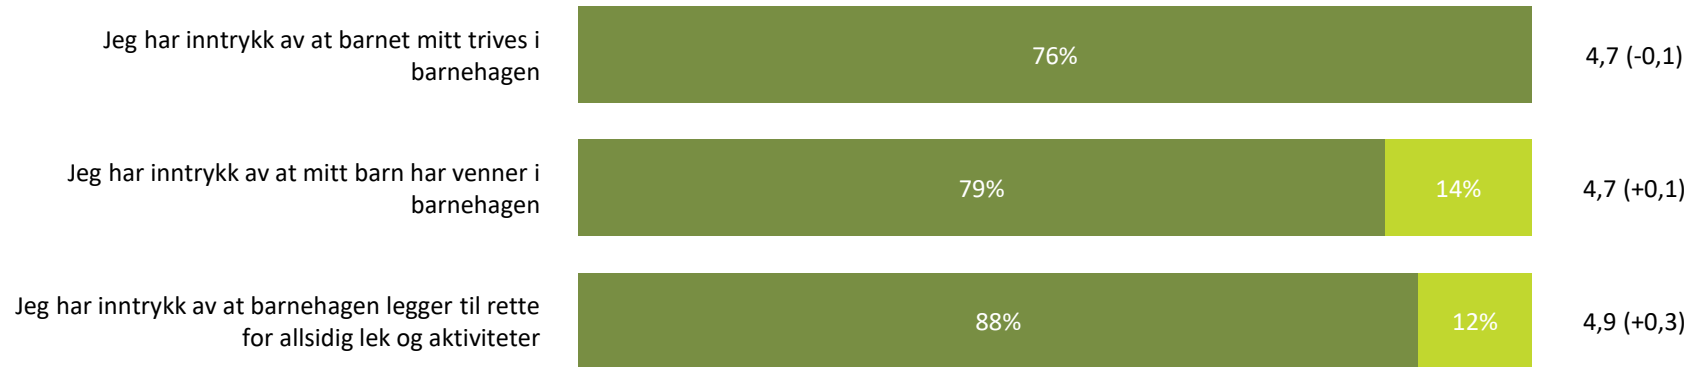

Barnets trivsel

Hvor enig eller uenig er du i følgende utsagn:

Snitt

Barnets trivsel totalt:

4,8 (+0,1)

■ Helt enig ■ Delvis enig ■ Verken enig eller uenig ■ Delvis uenig ■ Helt uenig ■ Vet ikke