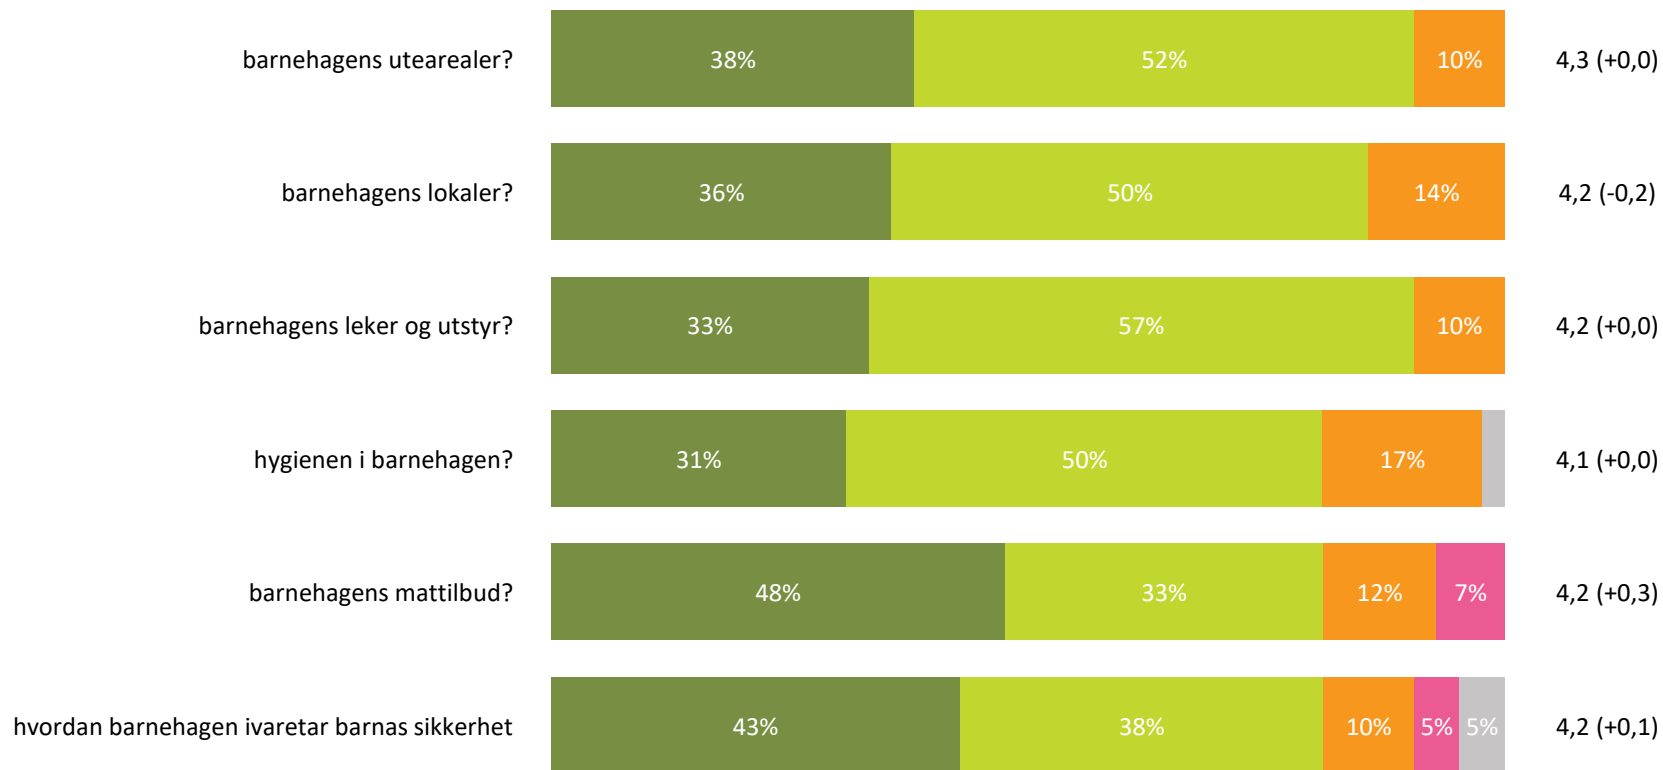

Ute- og innemiljø

Hvor fornøyd eller misfornøyd er du med:

Snitt

Ute- og innemiljø totalt:

4,2 (+0,0)

■ Svært fornøyd ■ Ganske fornøyd ■ Verken fornøyd eller misfornøyd ■ Ganske misfornøyd ■ Svært misfornøyd ■ Vet ikke