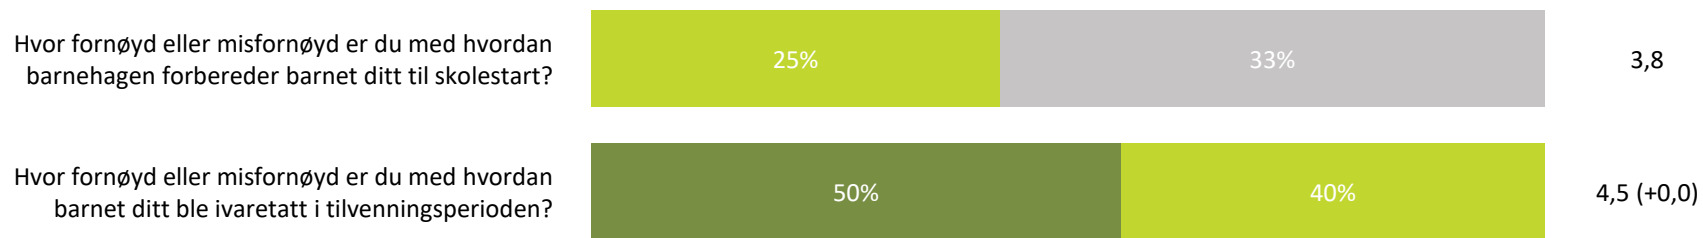

Tilvenning og skolestart

Snitt

Tilvenning og skolestart totalt:

4,3 (+0,1)

■ Svært fornøyd ■ Ganske fornøyd ■ Verken fornøyd eller misfornøyd ■ Ganske misfornøyd ■ Svært misfornøyd ■ Vet ikke