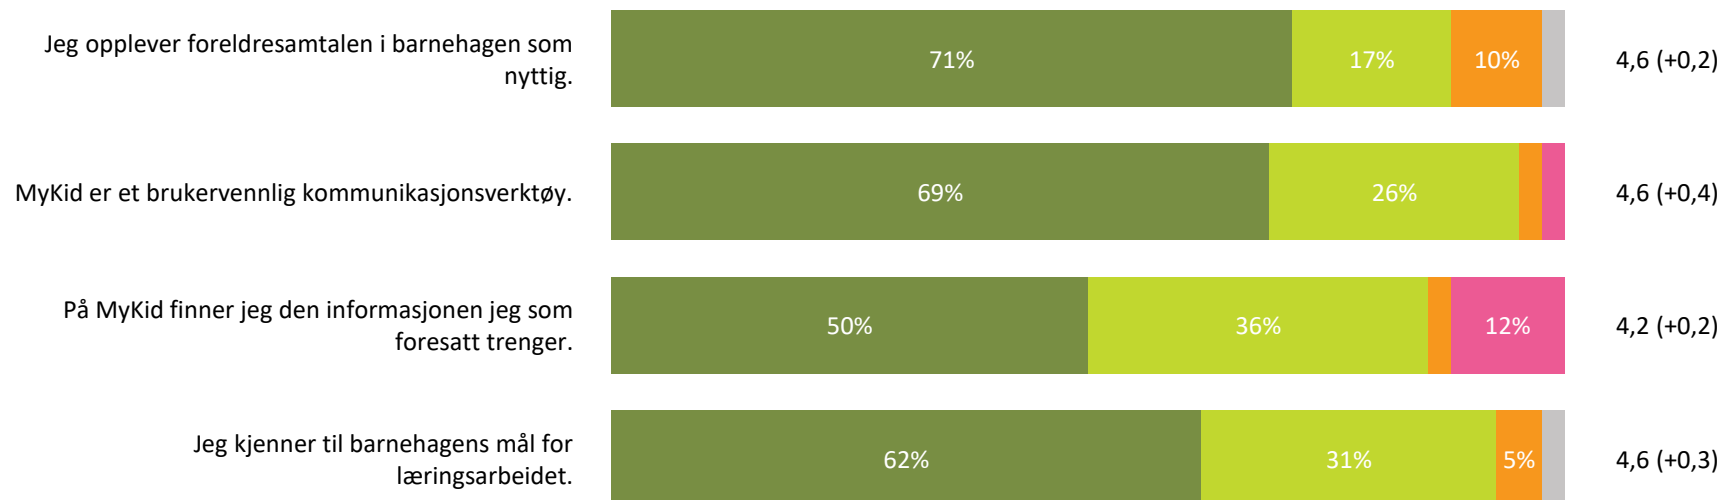

Hvor godt stemmer følgende påstander med din opplevelse?

Snitt

Kanvas 2 totalt:

4,5 (+0,3)

■ Helt enig
■ Delvis enig
■ Verken enig eller uenig
■ Delvis uenig
■ Helt uenig
■ Vet ikke