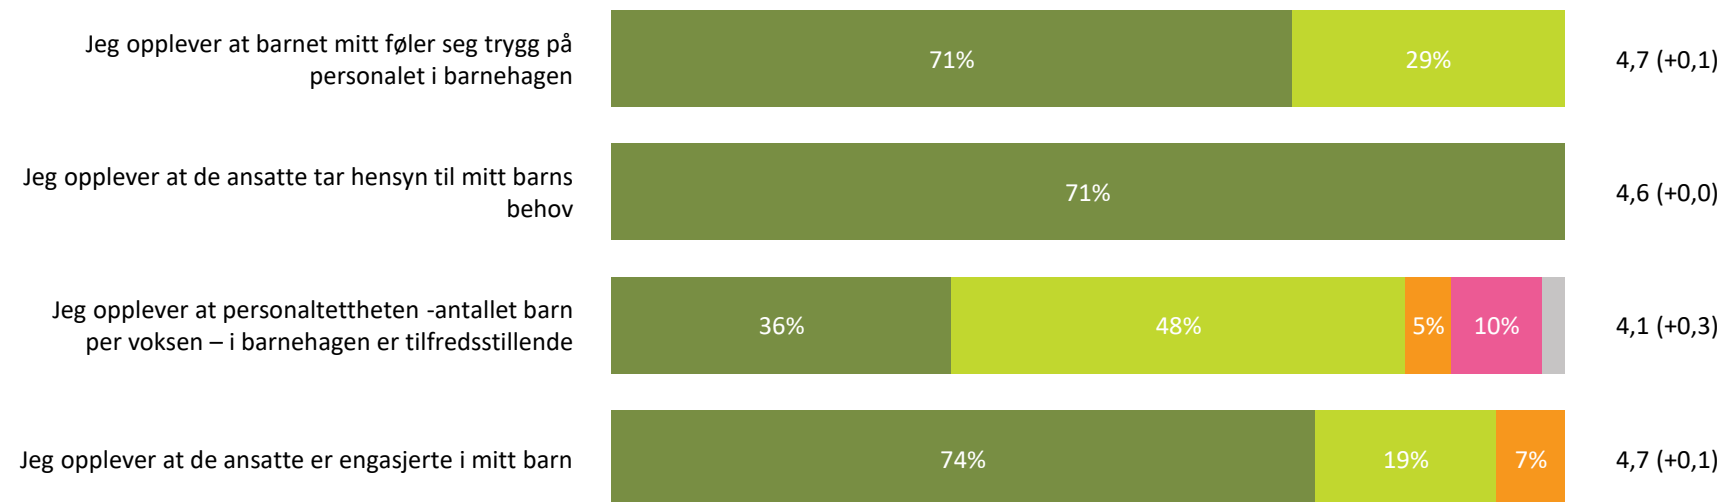

Relasjon mellom barn og voksen

Hvor enig eller uenig er du i følgende utsagn:

Snitt

Relasjon mellom barn og voksen totalt:

4,5 (+0,1)

■ Helt enig ■ Delvis enig ■ Verken enig eller uenig ■ Delvis uenig ■ Helt uenig ■ Vet ikke