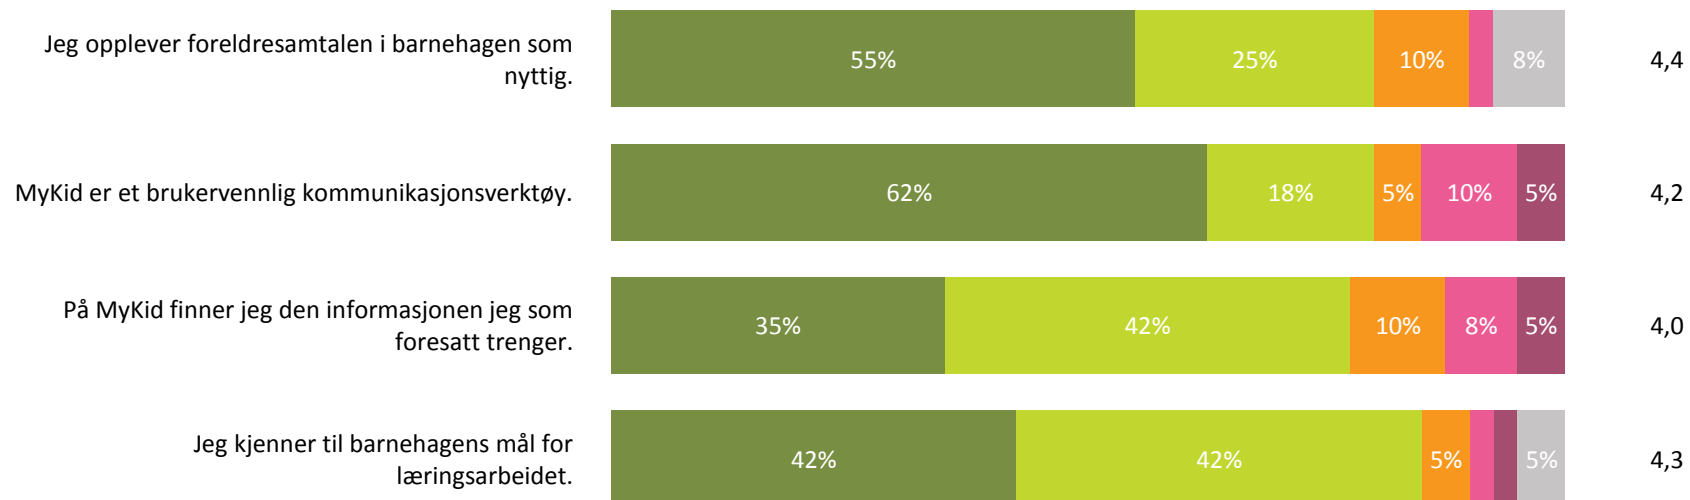

Hvor godt stemmer følgende påstander med din opplevelse?

Snitt

Kanvas 2 totalt - Svarprosent: 82% :

4,2

■ Helt enig
■ Delvis enig
■ Verken enig eller uenig
■ Delvis uenig
■ Helt uenig
■ Vet ikke