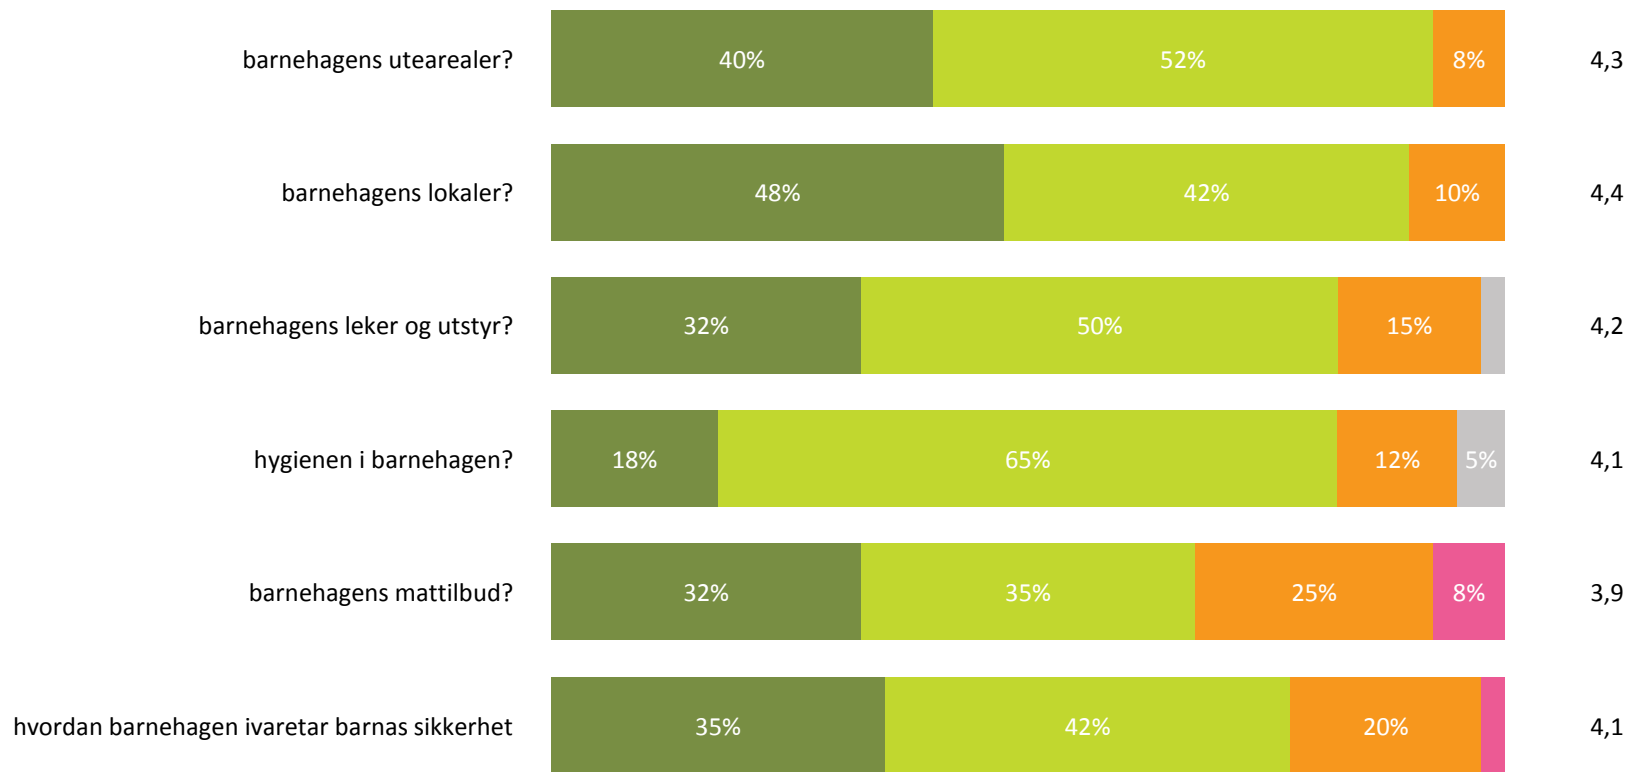

Ute- og innemiljø

Hvor fornøyd eller misfornøyd er du med:

Snitt

Ute- og innemiljø totalt - Svarprosent: 82% :

4,2

■ Svært fornøyd ■ Ganske fornøyd ■ Verken fornøyd eller misfornøyd ■ Ganske misfornøyd ■ Svært misfornøyd ■ Vet ikke

Relasjon mellom barn og voksen

Hvor enig eller uenig er du i følgende utsagn:

Snitt

Relasjon mellom barn og voksen totalt - Svarprosent: 82% :

4,4

■ Helt enig ■ Delvis enig ■ Verken enig eller uenig ■ Delvis uenig ■ Helt uenig ■ Vet ikke