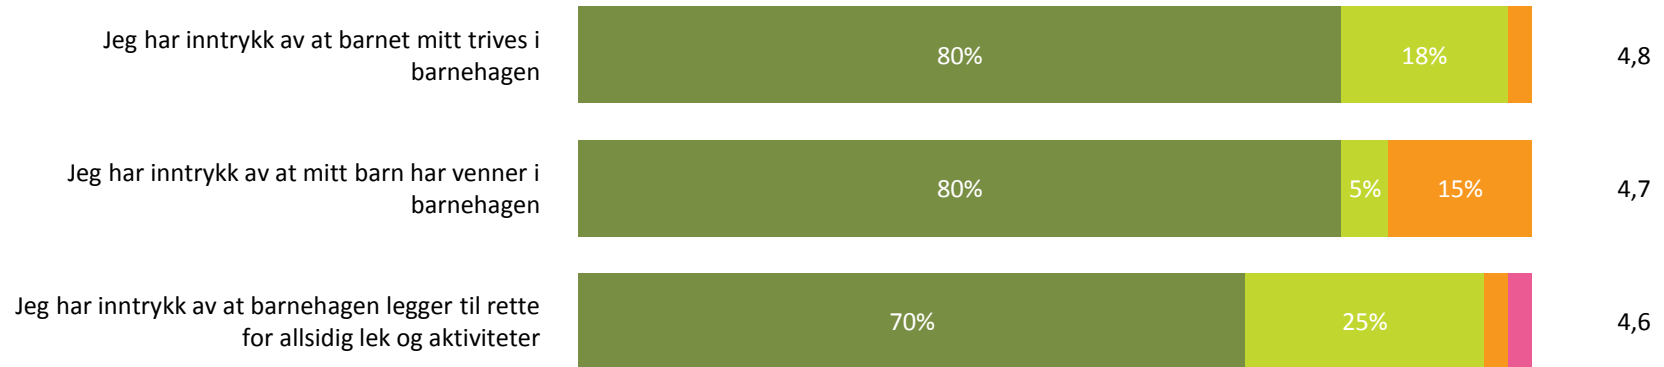

Barnets trivsel

Hvor enig eller uenig er du i følgende utsagn:

Snitt

Barnets trivsel totalt - Svarprosent: 82% :

4,7

■ Helt enig ■ Delvis enig ■ Verken enig eller uenig ■ Delvis uenig ■ Helt uenig ■ Vet ikke