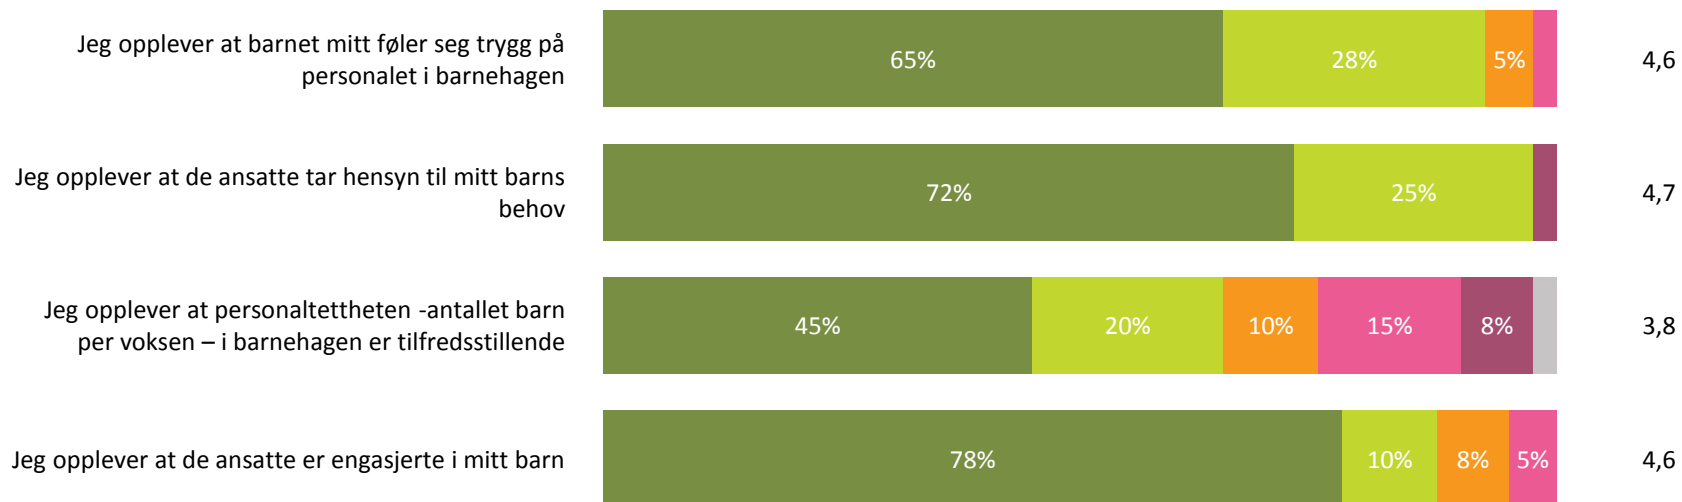

Relasjon mellom barn og voksen

Hvor enig eller uenig er du i følgende utsagn:

Snitt

Relasjon mellom barn og voksen totalt - Svarprosent: 82% :

4,4

■ Helt enig ■ Delvis enig ■ Verken enig eller uenig ■ Delvis uenig ■ Helt uenig ■ Vet ikke